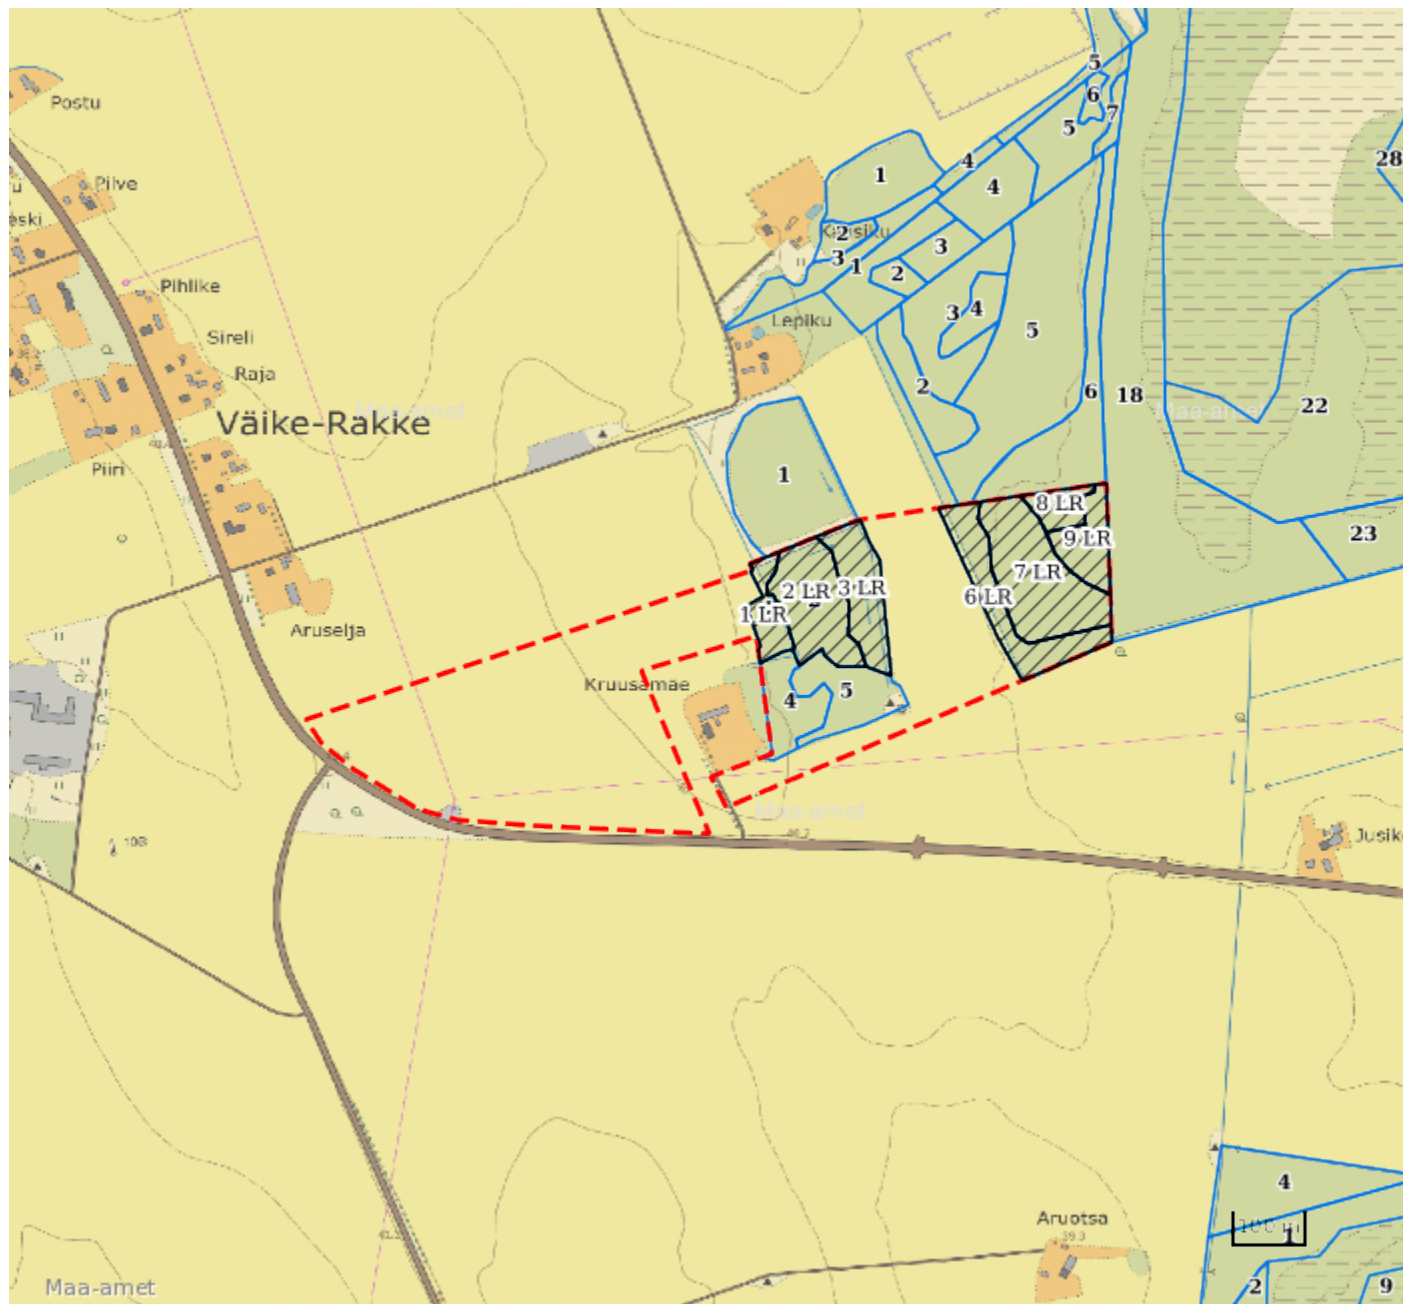

Legend

1:10000

Kaardikiht	
	Põhikaart: Maa-amet 12.03.2019
	Metsaregister: Eraldised 12.03.2019
	Maa-amet: Katastriüksused 12.03.2019
	Metsaregister: Metsateatised 12.03.2019
	Metsaregister: Metsateatised (EI otsus) 12.03.2019
	Metsaregister: Kahjustusteatised 12.03.2019