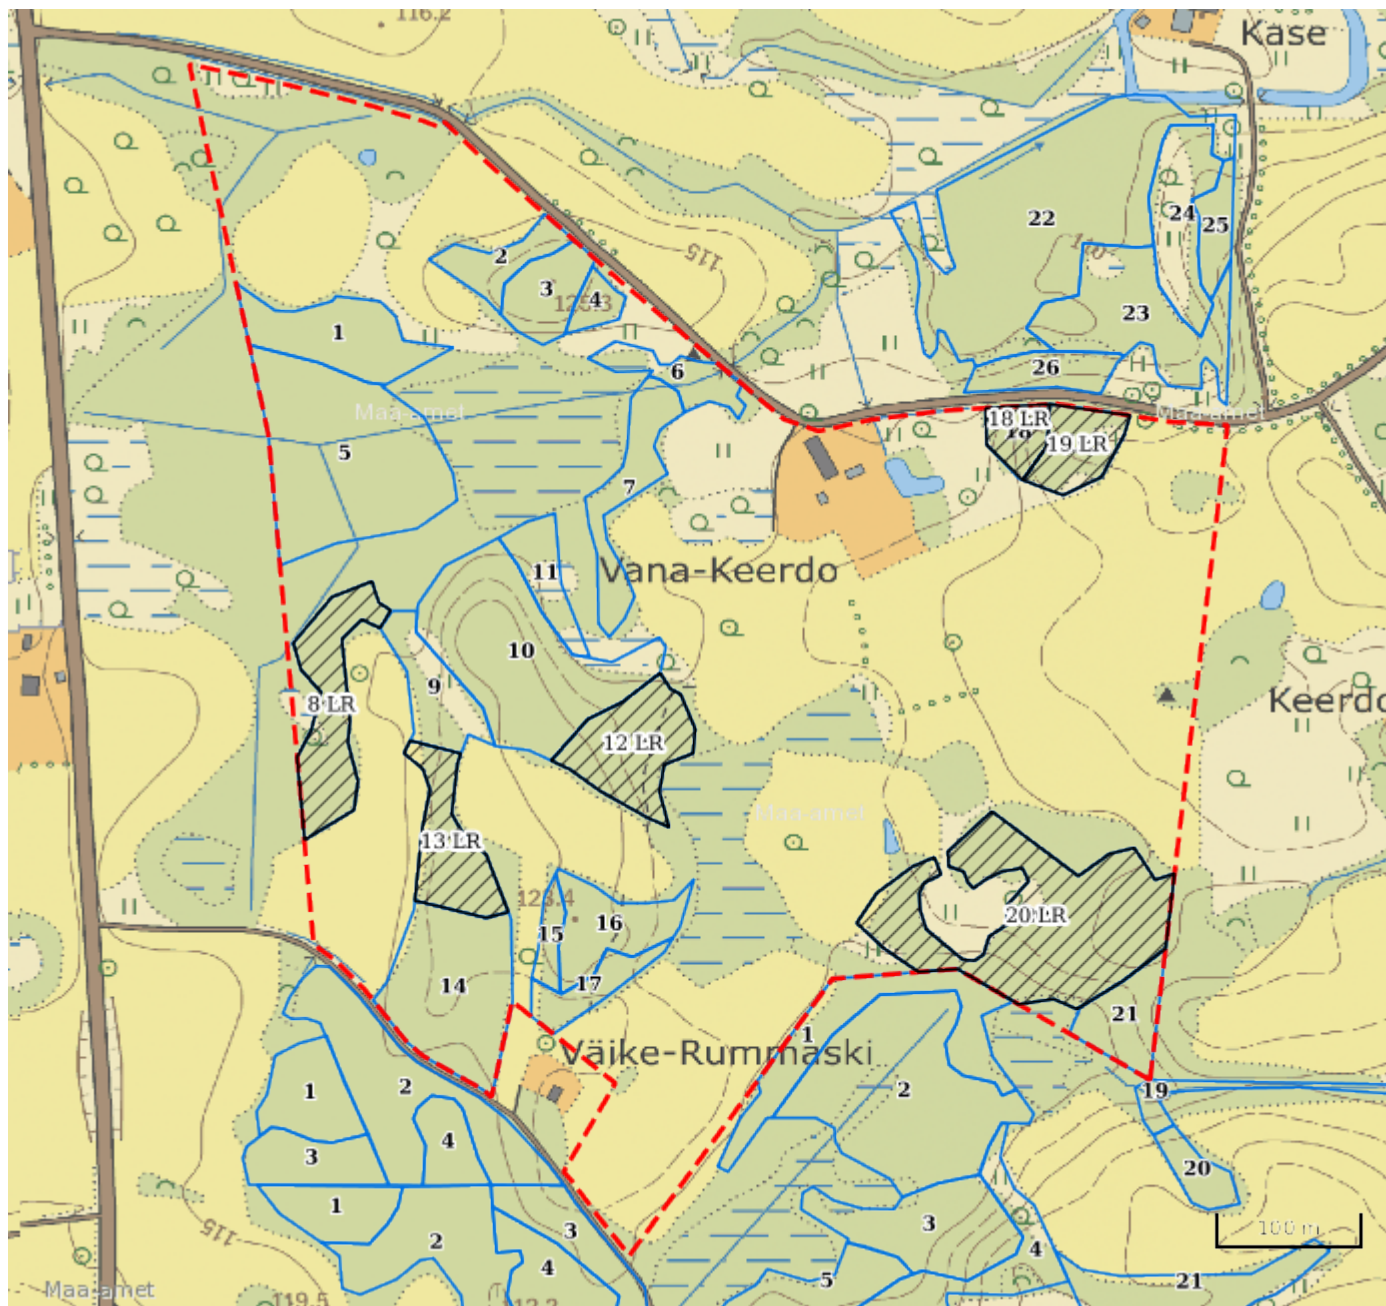

## Maaüksuse asukoht

Maakond Tartu maakond	Vald / linn Kambja vald	Metskond
Kinnistu number 2241604	Kinnistu nimetus Vana-Keerdo	

Number	Esitamise kp	Katastritunnus	Kvartal	Eraldis	Pindala (ha)	Tööliik	Maht (tm)	Otsuse kp	Otsus	Kehtiv kuni
50000157476	26.11.2018	28201:008:0035		19	0.28	lageraie	36	26.11.2018	JAH	25.11.2019
50000157474	26.11.2018	28201:008:0035		18	0.17	lageraie	14	26.11.2018	JAH	25.11.2019
50000157472	26.11.2018	28201:008:0035		20	1.53	lageraie	175	26.11.2018	JAH	25.11.2019
50000157470	26.11.2018	28201:008:0035		12	0.52	lageraie	83	26.11.2018	JAH	25.11.2019
50000157468	26.11.2018	28201:008:0035		13	0.40	lageraie	97	26.11.2018	JAH	25.11.2019
50000157466	26.11.2018	28201:008:0035		8	0.52	lageraie	68	26.11.2018	JAH	25.11.2019

## Registreerimisest keeldumise põhjused/soovitused/täiendavad tingimused

Legend		1:5000
<b>Kaardikiht</b>		
Põhikaart: Maa-amet 12.12.2018		
	Metsaregister: Eraldised 12.12.2018	
	Maa-amet: Katastriüksused 12.12.2018	
	Metsaregister: Metsateatiseid 12.12.2018	
	Metsaregister: Metsateatiseid (EI otsus) 12.12.2018	
	Metsaregister: Kahjustusteatiseid 12.12.2018	