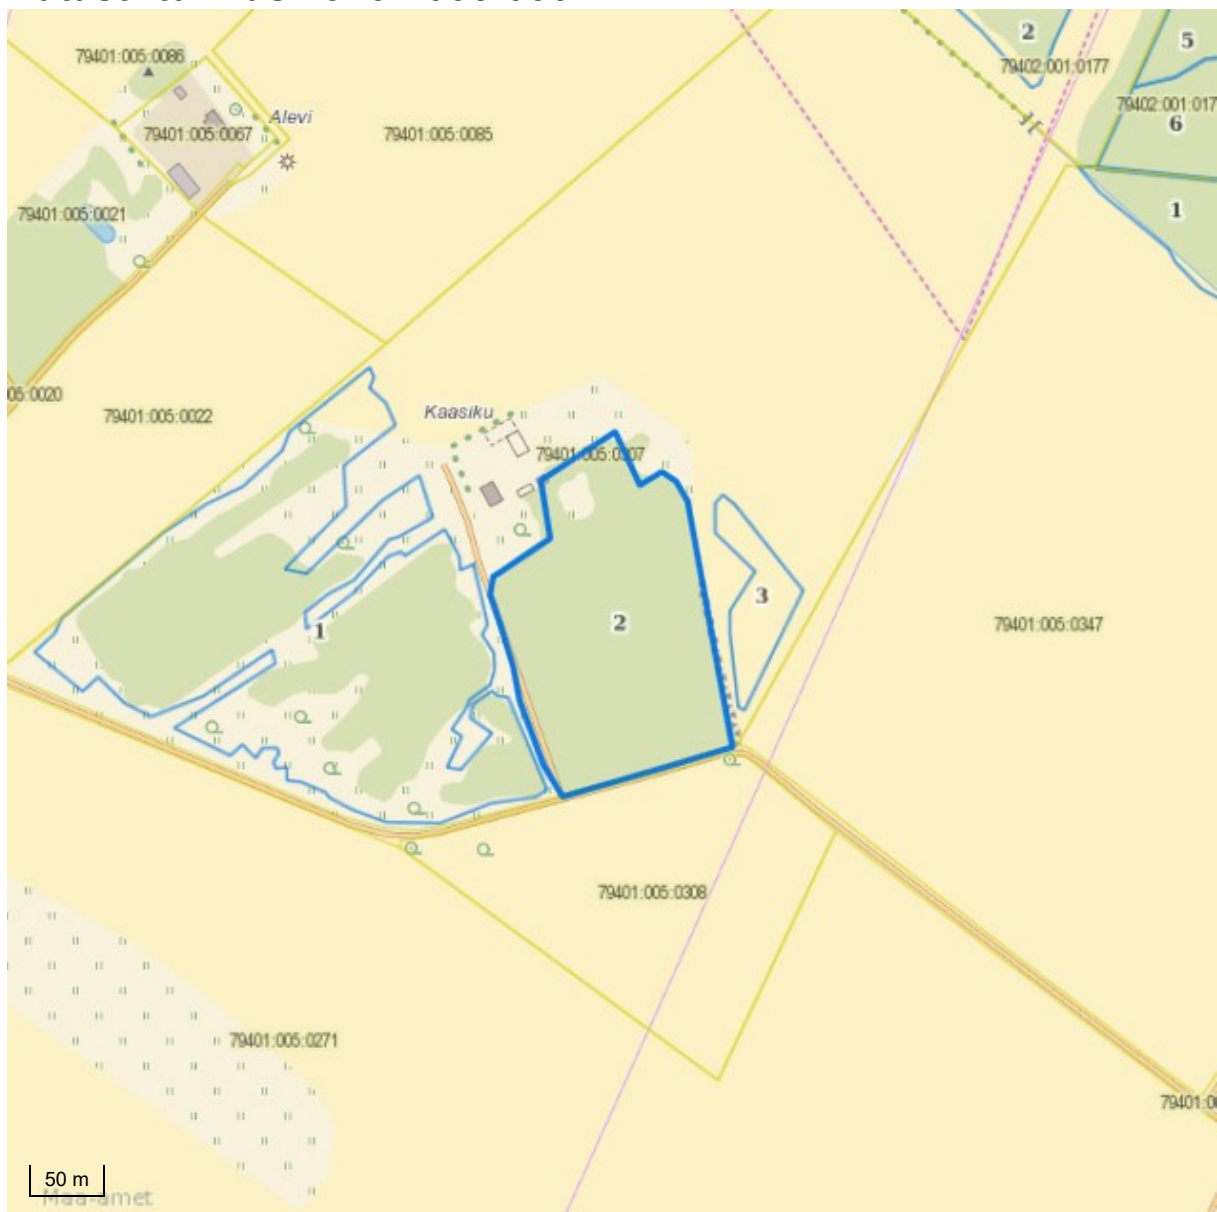

Metsaregister

**Katastritunnus 79401:005:0307**

Tartu maakond		Tartu vald		Kaasiku				TerraPro OÜ							
79401:005:0307				Inventeerimise kuupäev 29.11.2018				Registrikande kuupäev 14.12.2018							
Kvartal	Eraldis	Pindala	H100	Boniteet	Arenguklass	Tüüp	Kuivendatud	Tuleoht	Keskmine vanus	Raievanus					
2	2.51	27	2	küps mets	JK	ei	4	100	63						
<b>Rinne</b>	<b>tm</b>	<b>tm/ha</b>	<b>täius</b>	<b>G</b>	<b>Rinne</b>	<b>%</b>	<b>Liik</b>	<b>Vanus</b>	<b>H</b>	<b>D</b>	<b>G</b>	<b>P</b>	<b>tm</b>	<b>tm/ha</b>	<b>N</b>
I	658	262	65	22	1.	60	KS	101	27	34	12.8	S	394	157	0
II	48	19	14	3	1.	30	HB	101	28	40	6.5	V	198	79	0
Y	0				1.	10	LV	61	23	24	2.5	V	65	26	0
K	705	281			2.	90	PI	21	12	10	2.7	S	43	17	0
S	0	0			2.	10	KU	41	12	12	0.3	S	5	2	0
L	50	20			A.	100	TM		2			S			500
					<b>Töö</b>	<b>Jrk</b>	<b>Puuliik</b>	<b>Aasta</b>	<b>Vanus</b>	<b>R</b>	<b>%</b>				
					IS	1	KU								
					LR	1	KS		100	1	80				
					LR	1	HB		100	1	100				
					LR	1	LV		60	1	100				
					LR	1	KU		40	2	100				
					LR	1	PI		20	2	100				
					LR	1	TM							A	100
					SR	8		2018							
					<b>Iseärasused</b> vanus ebaühtlane										
					<b>Kahjust. liik</b>	<b>Osakaal</b>	<b>Põhjus</b>	<b>Rinne</b>	<b>Vanus</b>						
					HB	100	haavataelik	1	100						

## Katastritunnus 79401:005:0307

## Legend

1:5000

Kaardikiht	
	Valitud eraldis (registreeritud)
	Metsaregister: Eraldised 09.01.2019
	Metsaregister: Eraldised (riik) 09.01.2019
	Eesti kaart 09.01.2019
	Katastriüksused: Maa-amet 09.01.2019