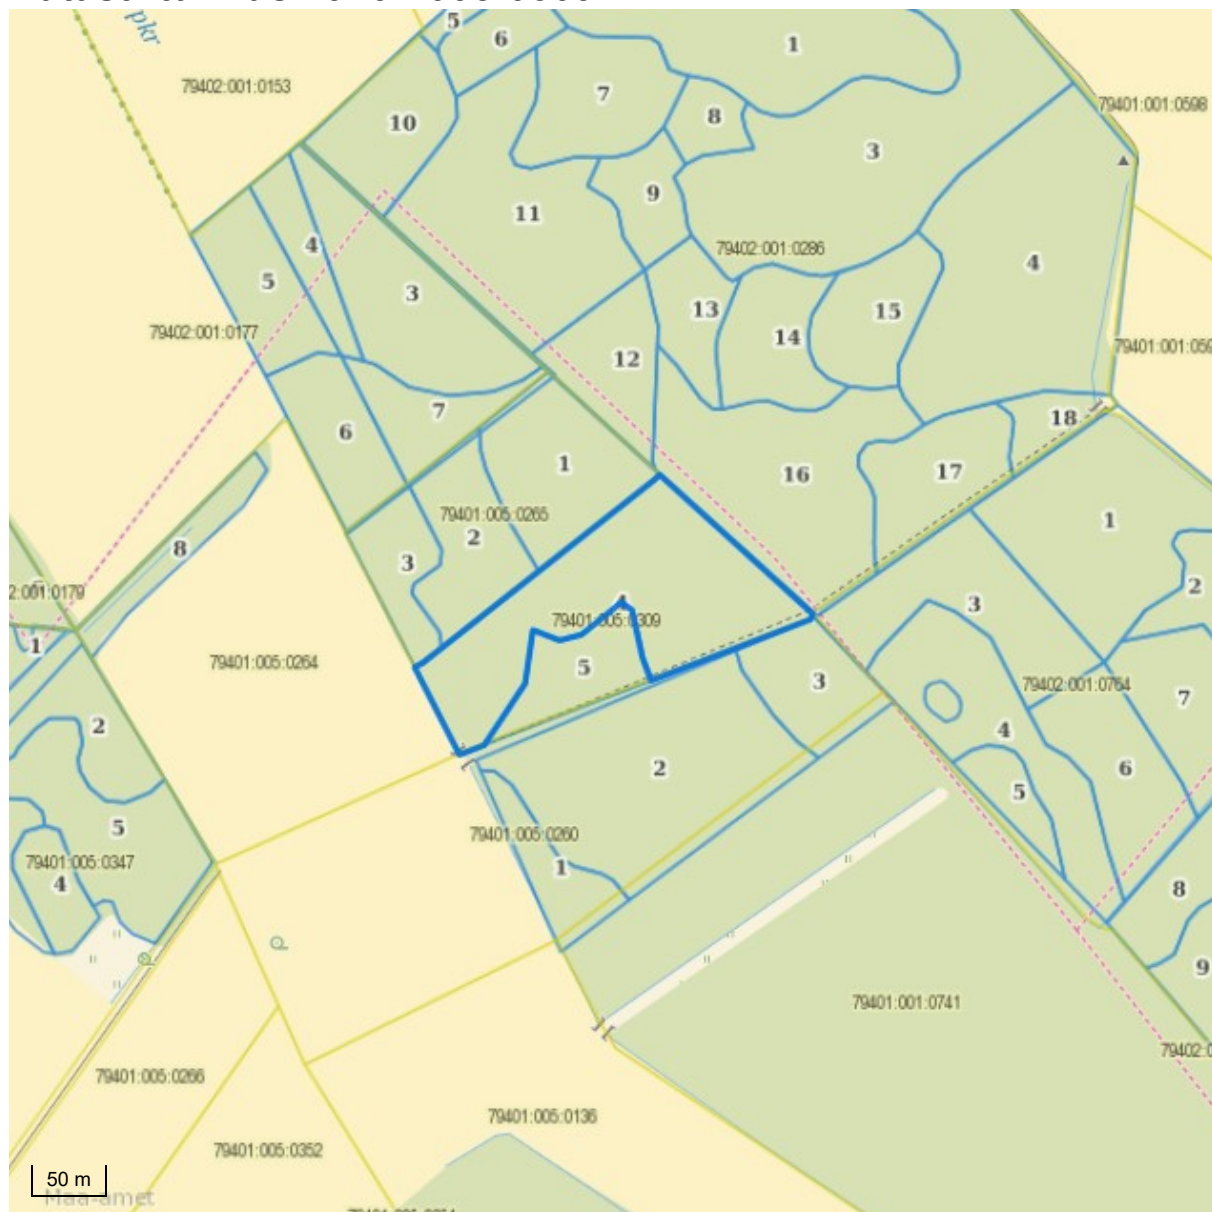

Metsaregister

Katastritunnus 79401:005:0309

Tartu maakond		Tartu vald		Kaasiku				TerraPro OÜ							
79401:005:0309		Inventeerimise kuupäev 29.11.2018				Registrikande kuupäev 14.12.2018									
Kvartal	Eraldis	Pindala	H100	Boniteet	Arenguklass	Tüüp	Kuivendatud	Tuleoht	Keskmine vanus	Raievanus					
4		1.76	27.1	2	küps mets	JO	jah	3	81	80					
Rinne	tm	Maht tm/ha	täius	G	Rinne	%	Liik	Vanus	H	D	G	P	tm	tm/ha	N
I	382	217	53	19	1.	90	KU	81	24	27	16.8	S	343	195	0
II	0		0	0	1.	10	KS	61	23	22	2	S	39	22	0
Y	0				A.	100	PK		2			S			500
K	S	L			Töö	Jrk	Puuliik	Aasta	Vanus	R	%				
382	106	53	217	60	30	1	KU					80	1	100	
					LR	1	KU						A	100	
					LR	1	PK								
Iseärasused kuusk osaliselt teises rindes, vanus ebaühtlane															
		Kahjust. liik	Osakaal	Põhjus	Rinne	Vanus									
		KU	30	tüve putukkahjurid	1	80									
Juurdekasv		Liitus													
9		5													
A		10													

Katastritunnus 79401:005:0309

Legend

1:5000

Kaardikiht	
	Valitud eraldis (registreeritud)
	Metsaregister: Eraldised 09.01.2019
	Metsaregister: Eraldised (riik) 09.01.2019
	Eesti kaart 09.01.2019
	Katastriüksused: Maa-amet 09.01.2019