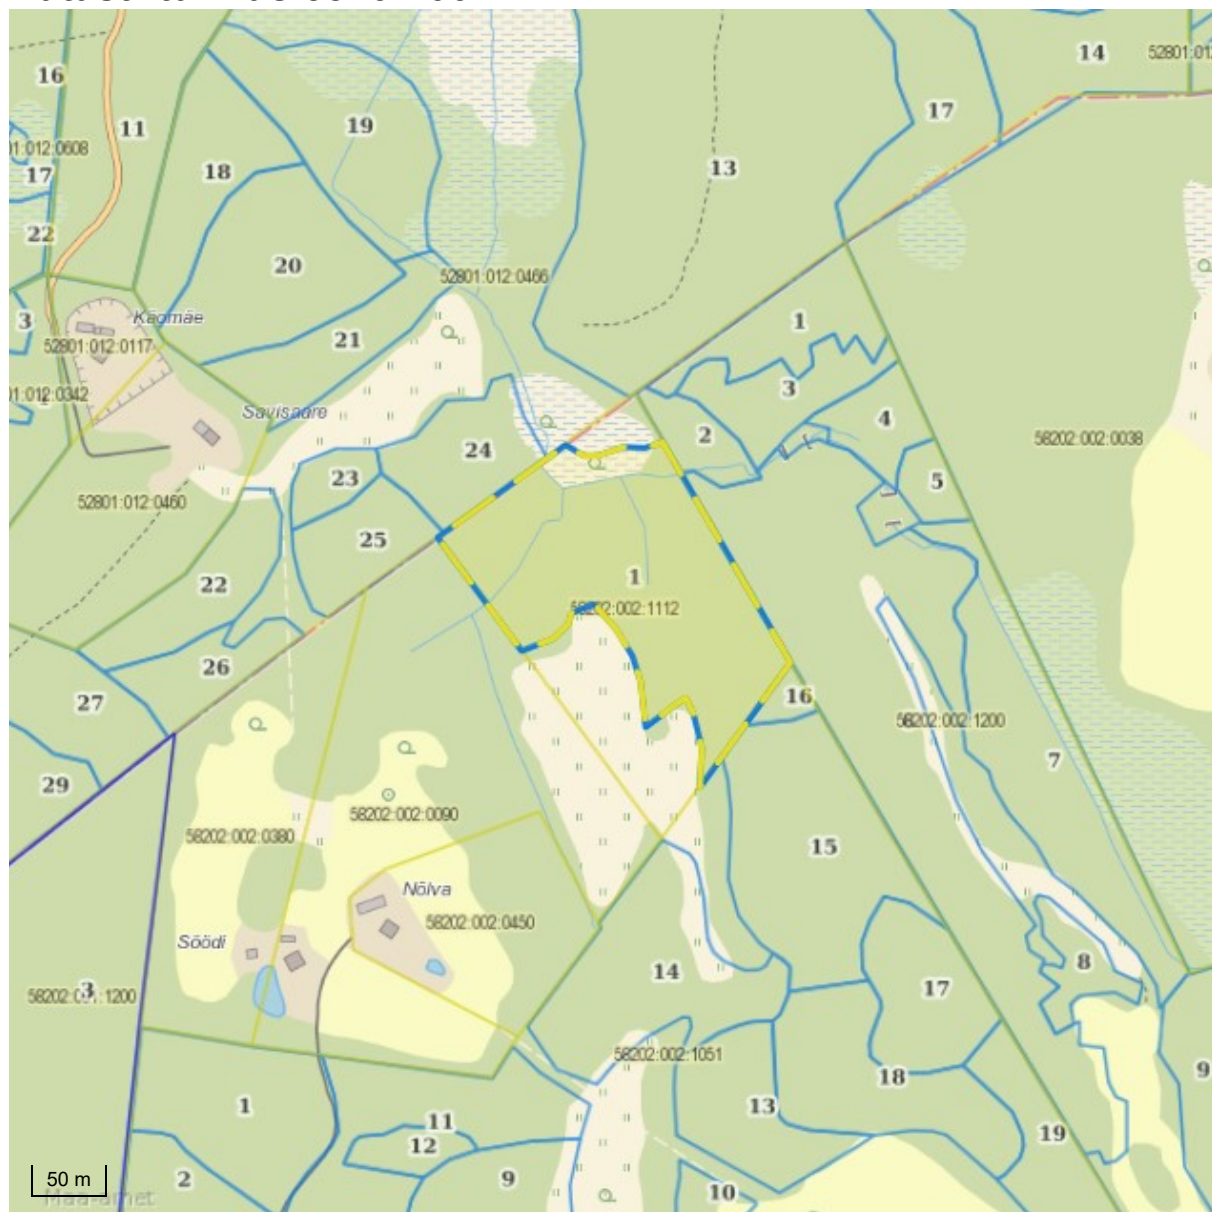

Metsaregister

Katastritunnus 58202:002:1112

Valga maakond Otepää vald				Ülejärve				TerraPro OÜ							
58202:002:1112				Inventeerimise kuupäev 08.06.2017				Registrikande kuupäev 04.07.2017							
Kvartal	Eraldis	Pindala	H100	Boniteet	Arenguklass	Tüüp	Kuivendatud	Tuleoht	Keskmine vanus	Raievanus					
1	2.43	27.8	1	küps mets	JO	jah	4	81	62						
Rinne	tm	tm/ha	täius	G	Rinne	%	Liik	Vanus	H	D	G	P	tm	tm/ha	N
I	661	272	70	23	1.	65	KS	81	26	28	14.9	S	428	176	0
II	112	46	22	6	1.	15	KU	81	25	32	3.4	S	100	41	0
Y	0				1.	15	MA	81	26	34	3.4	S	100	41	0
K	773	318			1.	5	HB	81	28	38	1.1	V	34	14	0
S	24	10			2.	100	KU	51	14	14	6	S	112	46	0
L	49	20			Töö	Jrk	Puuliik	Aasta	Vanus	R	%				
					IS	1	KS								
					LR	1	KS		80	1	95				
					LR	1	HB		80	1	100				
					LR	1	KU		80	1	100				
					LR	1	MA		80	1	100				
					LR	1	KU		50	2	100				
					Iseärasused täius või liitus ebaühtlane, kasvukohatüüp varieerub, koosseis ebaühtlane										
					Kahjust. liik	Osakaal	Põhjus	Rinne	Vanus						
					KS	10	torm	1	80						
					HB	10	torm	1	80						
					KU	10	torm	1	80						
					MA	10	torm	1	80						

Katastritunnus 58202:002:1112

Legend

1:5000

Kaardikiht	
	Valitud eraldis (registreeritud)
	Metsaregister: Eraldised 23.03.2018
	Metsaregister: Eraldised (riik) 23.03.2018
	Eesti kaart 23.03.2018
	Katastriüksused: Maa-amet 23.03.2018