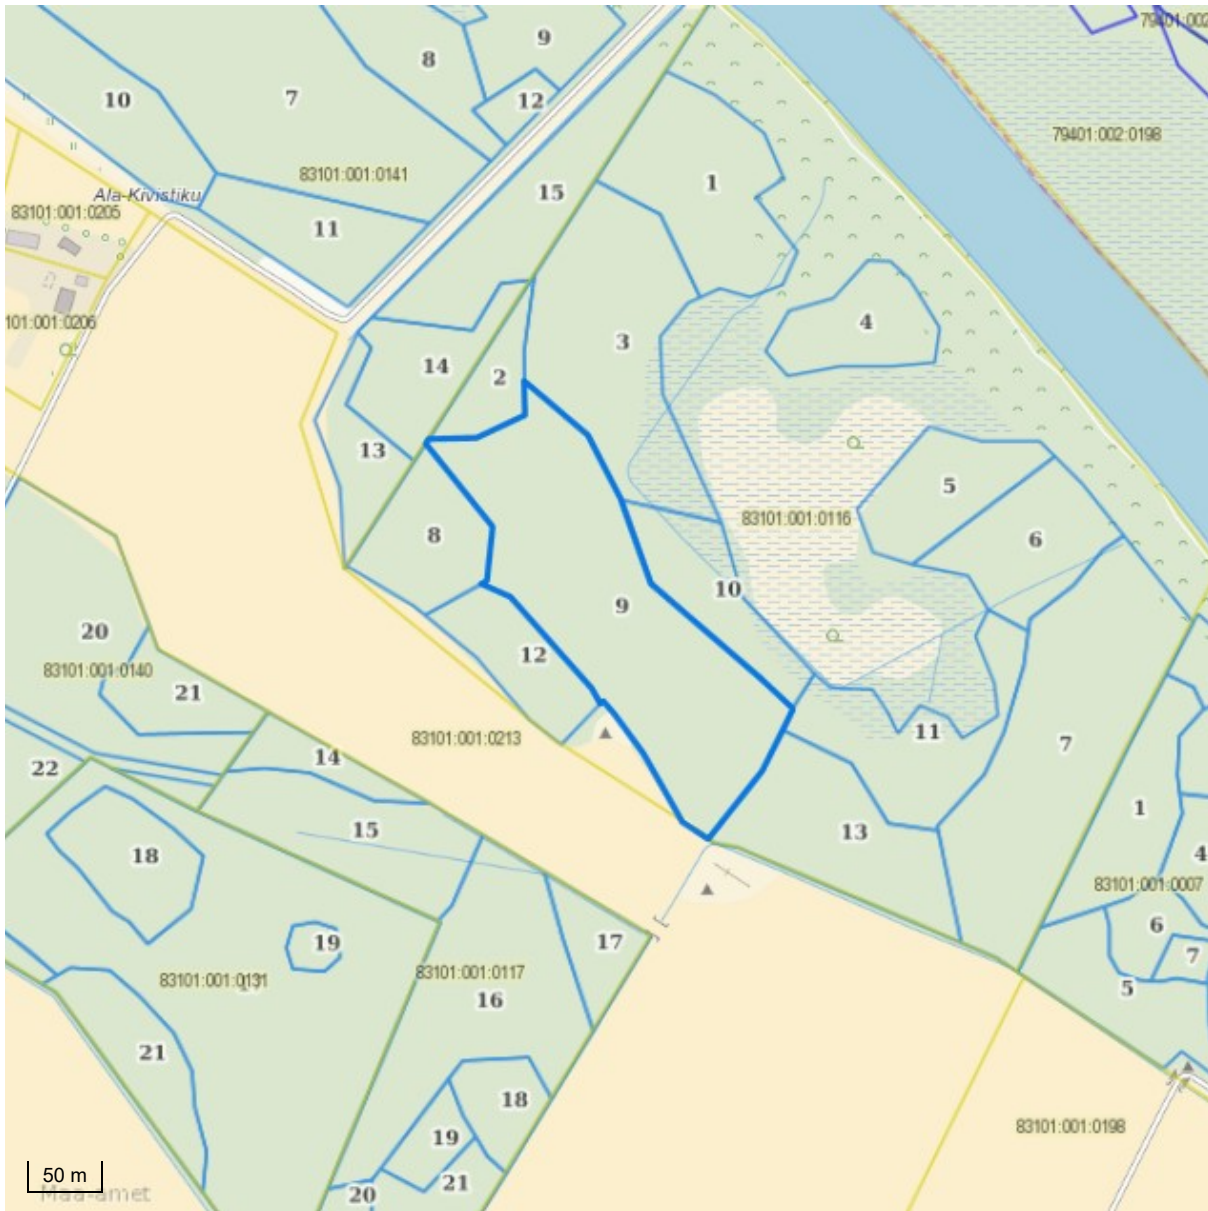

Metsaregister

Katastritunnus 83101:001:0116

Tartu maakond		Tartu linn		Rästa				Terrapro OÜ							
83101:001:0116				Inventeerimise kuupäev 28.11.2016				Registrikande kuupäev 15.12.2016							
Kvartal	Eraldis	Pindala	H100	Boniteet	Arenguklass	Tüüp	Kuivendatud	Tuleoht	Keskmine vanus			Raievanus			
	9	2.6	27	2	küps mets	ND	ei	4	101			79			
Rinne	tm	Maht tm/ha	täius	G	Rinne	%	Liik	Vanus	H	D	G	P	tm	tm/ha	N
I	853	328	69	26	1.	75	KU	102	27	35	19.5	S	640	246	0
II	0	0	0	0	1.	15	KS	92	28	32	3.9	S	127	49	0
Y	0	0			1.	5	LV	62	21	21	1.3	V	42	16	0
K	853	328			1.	5	HB	92	28	36	1.3	V	42	16	0
S	26	10			A.	100	SP		6	0	0	S	0	0	0
L	78	30			Töö	Jrk	Puuliik	Aasta	Vanus	R	%				
					IS	1	KU								
					LR	1	LV		60	1	100				
					LR	1	HB		90	1	100				
					LR	1	KU		100	1	100				
					LR	1	KS		90	1	85				
					LR	1	SP		20	A	100				
A					Iseärasused kuusk osaliselt teises rindes										

Katastritunnus 83101:001:0116

Legend

1:5000

Kaardikiht	
	Valitud eraldis (registreeritud)
	Metsaregister: Eraldised 09.03.2018
	Metsaregister: Eraldised (riik) 09.03.2018
	Eesti kaart 09.03.2018
	Katastriüksused: Maa-amet 09.03.2018