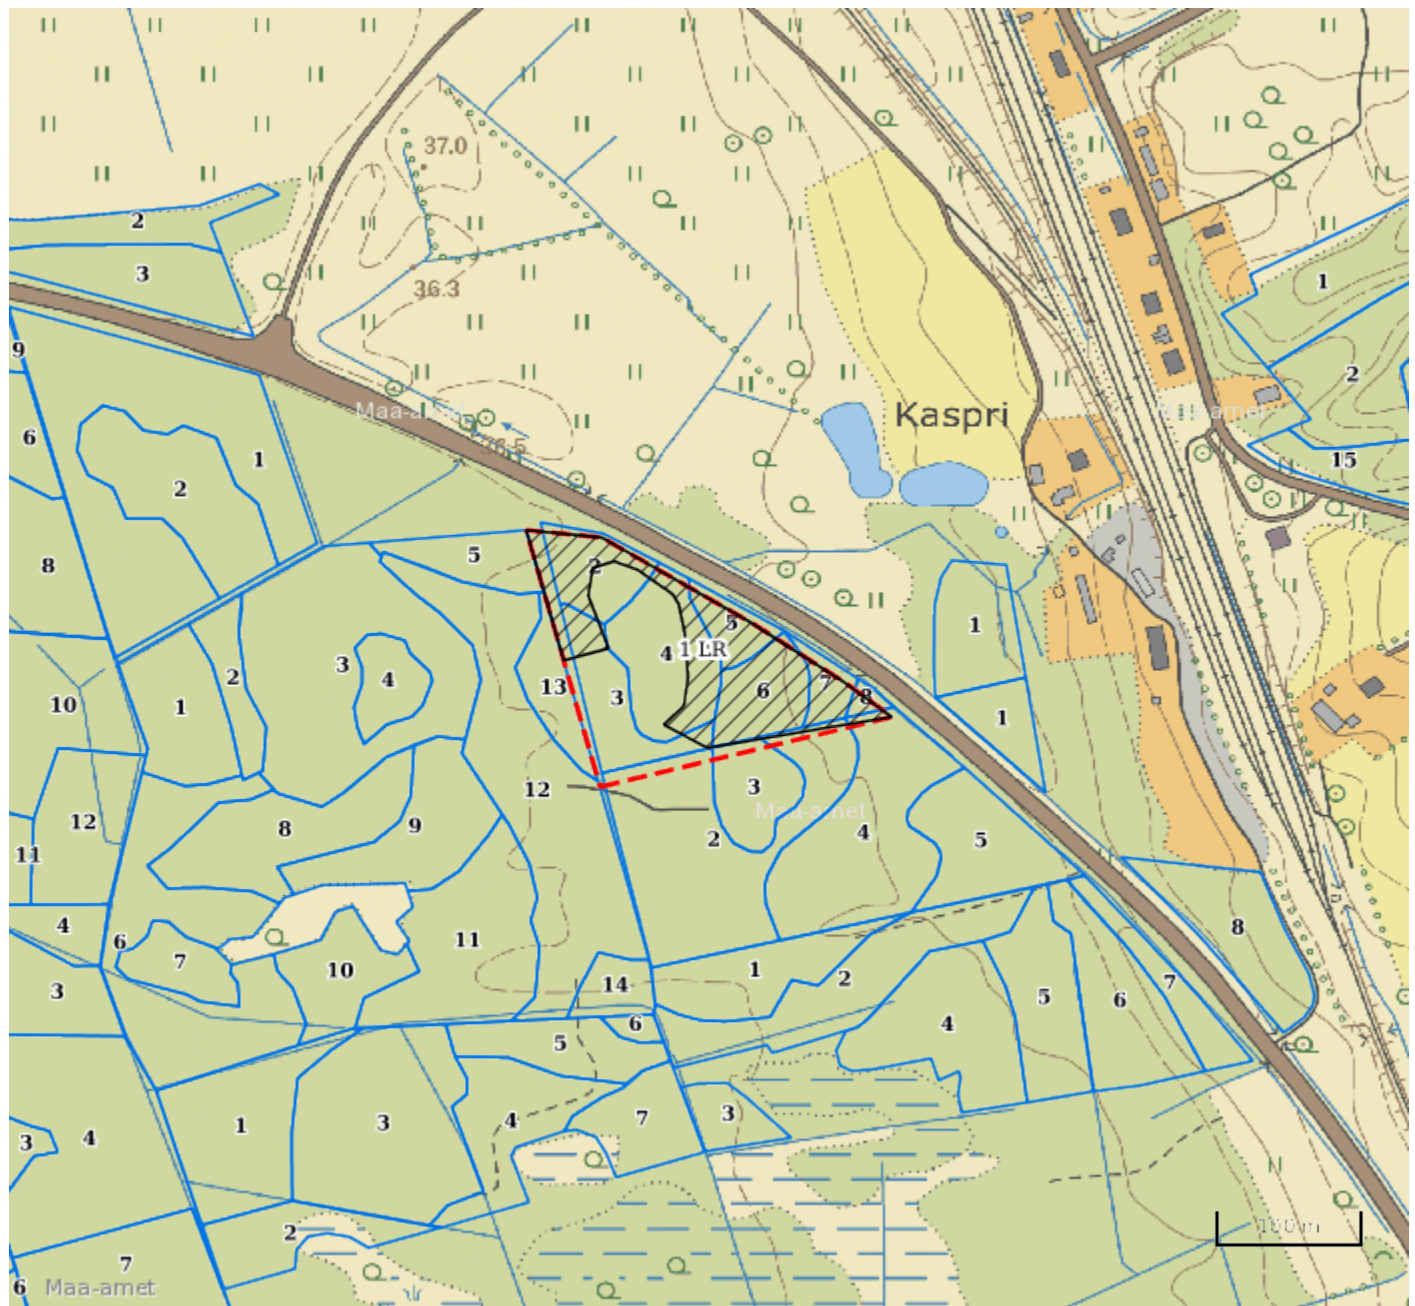

## Maaüksuse asukoht

Maakond Tartu maakond (kuni 2017)	Vald / linn	Metskond
Kinnistu number 1592304	Kinnistu nimetus Metsanurga	

Number	Esitamise kp	Katastritunnus	Kvartal	Eraldis	Pindala (ha)	Tööliik	Maht (tm)	Otsuse kp	Otsus	Kehtiv kuni
50000063165	15.12.2017	28204:004:0519		1	1.22	lageraie	290	04.01.2018	JAH	03.01.2019

## Registreerimisest keeldumise põhjused/soovitused/täiendavad tingimused

**Legend**

**1:5000**

<b>Kaardikiht</b>	
	Põhikaart: Maa-amet 19.03.2018
	Metsaregister: Eraldised 19.03.2018
	Maa-amet: Katastriüksused 19.03.2018
	Metsaregister: Metsateatised 19.03.2018
	Metsaregister: Metsateatised (EI otsus) 19.03.2018
	Metsaregister: Kahjustusteatised 19.03.2018