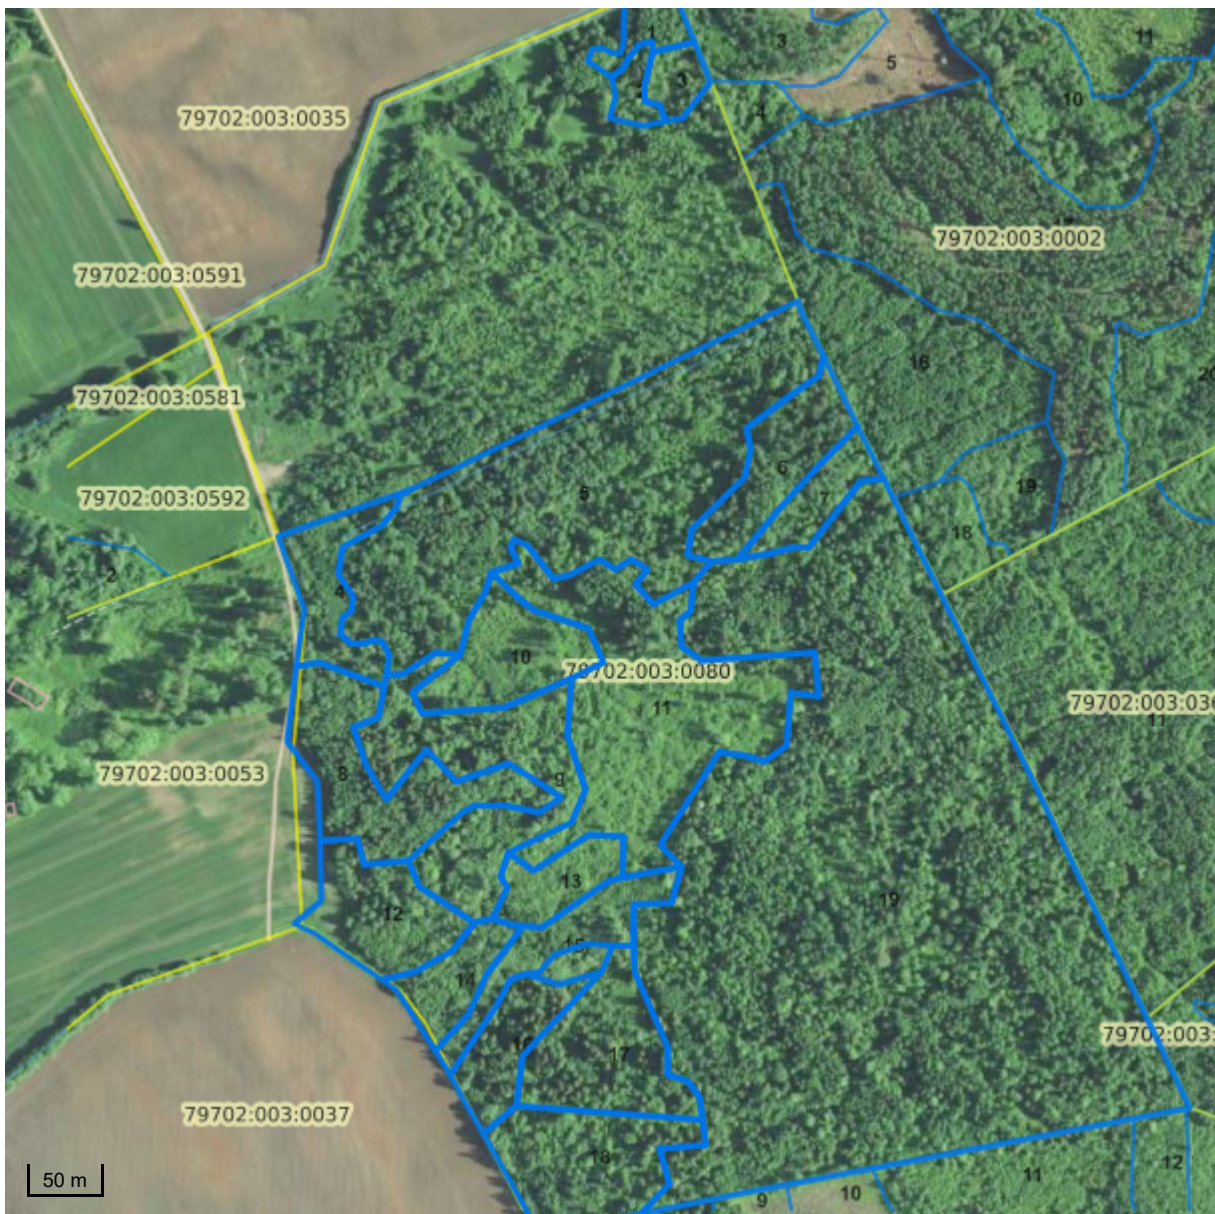

Metsaregister

Legend

1:5000

Kaardikiht	
	Metsaregister: Eraldised (riik) 15.09.2023
	Metsaregister: Eraldised 15.09.2023
	Maa-amet: Katastriüksused 15.09.2023
	Hübriidkaart: Maa-amet 15.09.2023
	Ortofoto: Maa-amet 15.09.2023
	Eesti kaart 15.09.2023