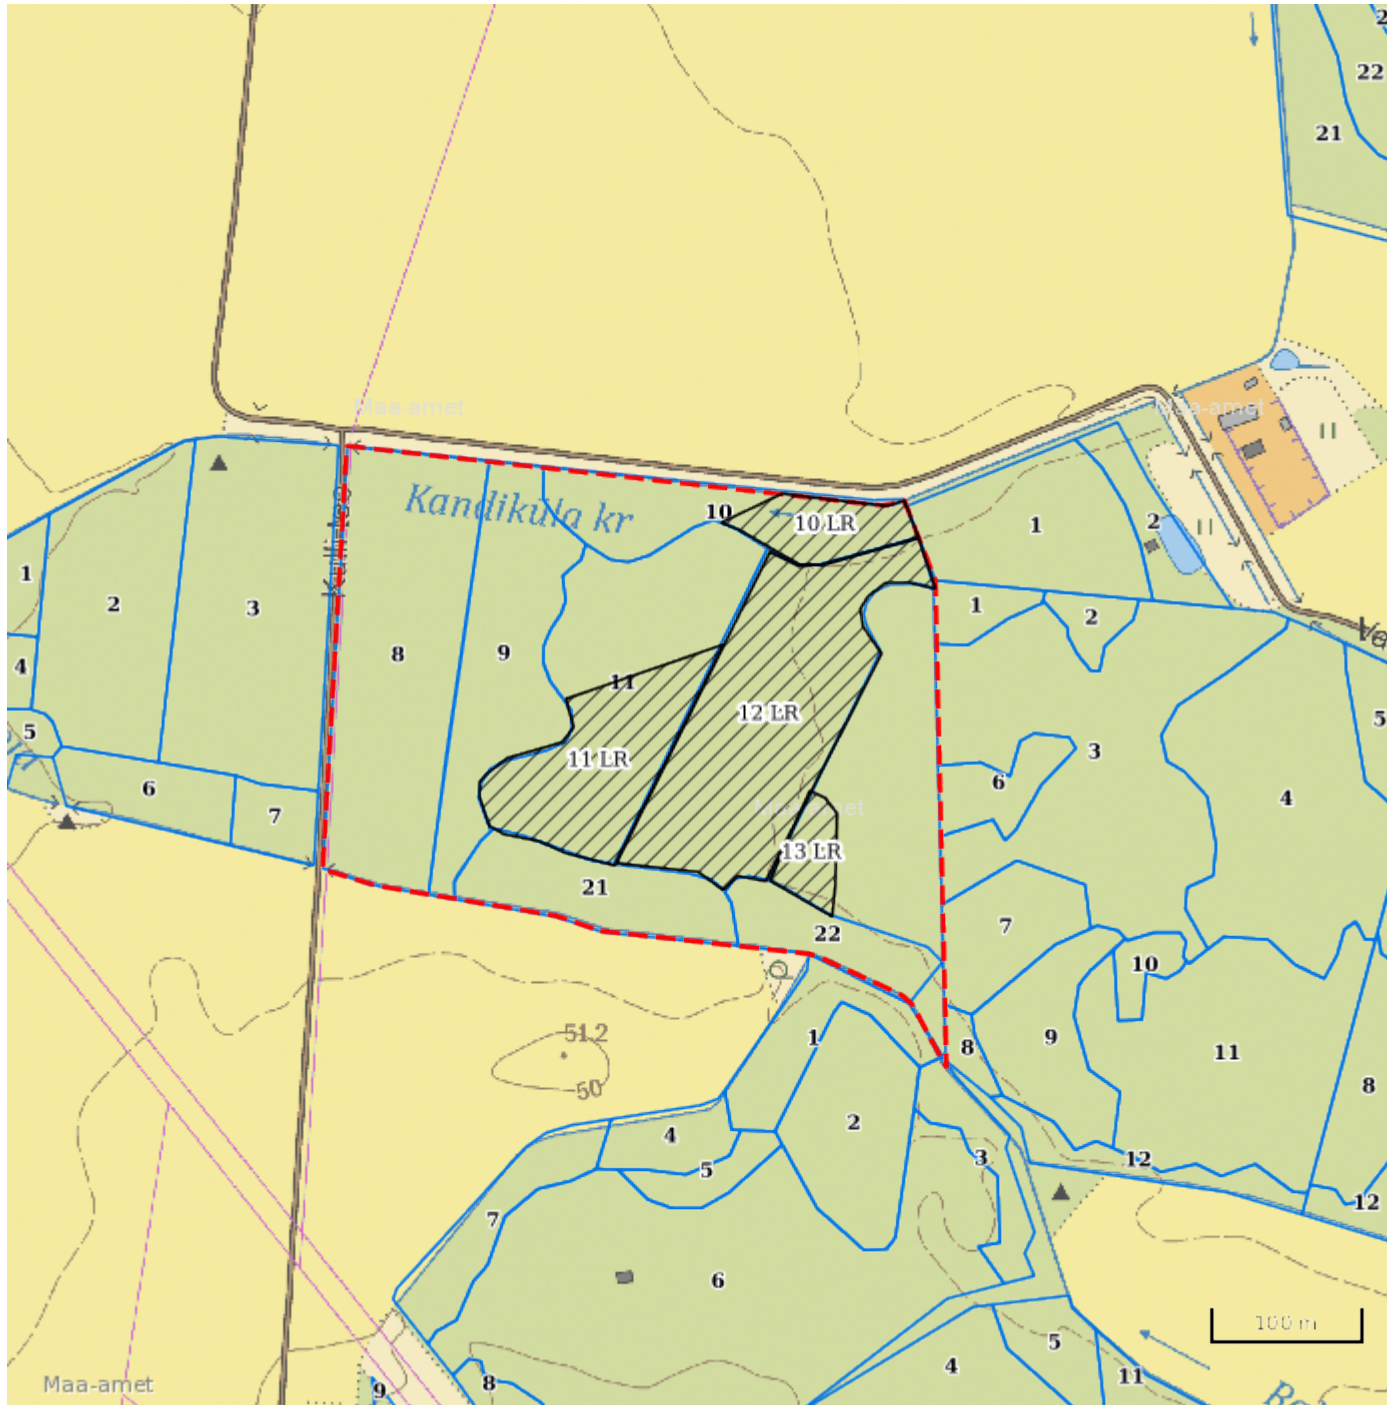

Maaüksuse asukoht

Maakond Tartu maakond	Vald / linn Tartu linn	Metskond
Kinnistu number 11181850	Kinnistu nimetus	

Metsakaitseeksportiisid

Number	Katastritunnus	Kvartal	Eraldis	Pindala (ha)	Tööliik	Maht (tm)	Otsuse kp	Kehtiv kuni
10000005245	79301:001:0009		10	0.39	lageraie	50	05.08.2020	04.08.2021
10000005245	79301:001:0009		11	1.09	lageraie	175	05.08.2020	04.08.2021
10000005245	79301:001:0009		12	2.15	lageraie	450	05.08.2020	04.08.2021
10000005245	79301:001:0009		13	0.23	lageraie	50	05.08.2020	04.08.2021

Legend

1:5000

Kaardikiht	
	Põhikaart: Maa-amet 16.10.2020
	Metsaregister: Eraldised 16.10.2020
	Maa-amet: Katastriüksused 16.10.2020
	Metsaregister: Metsateatised 16.10.2020