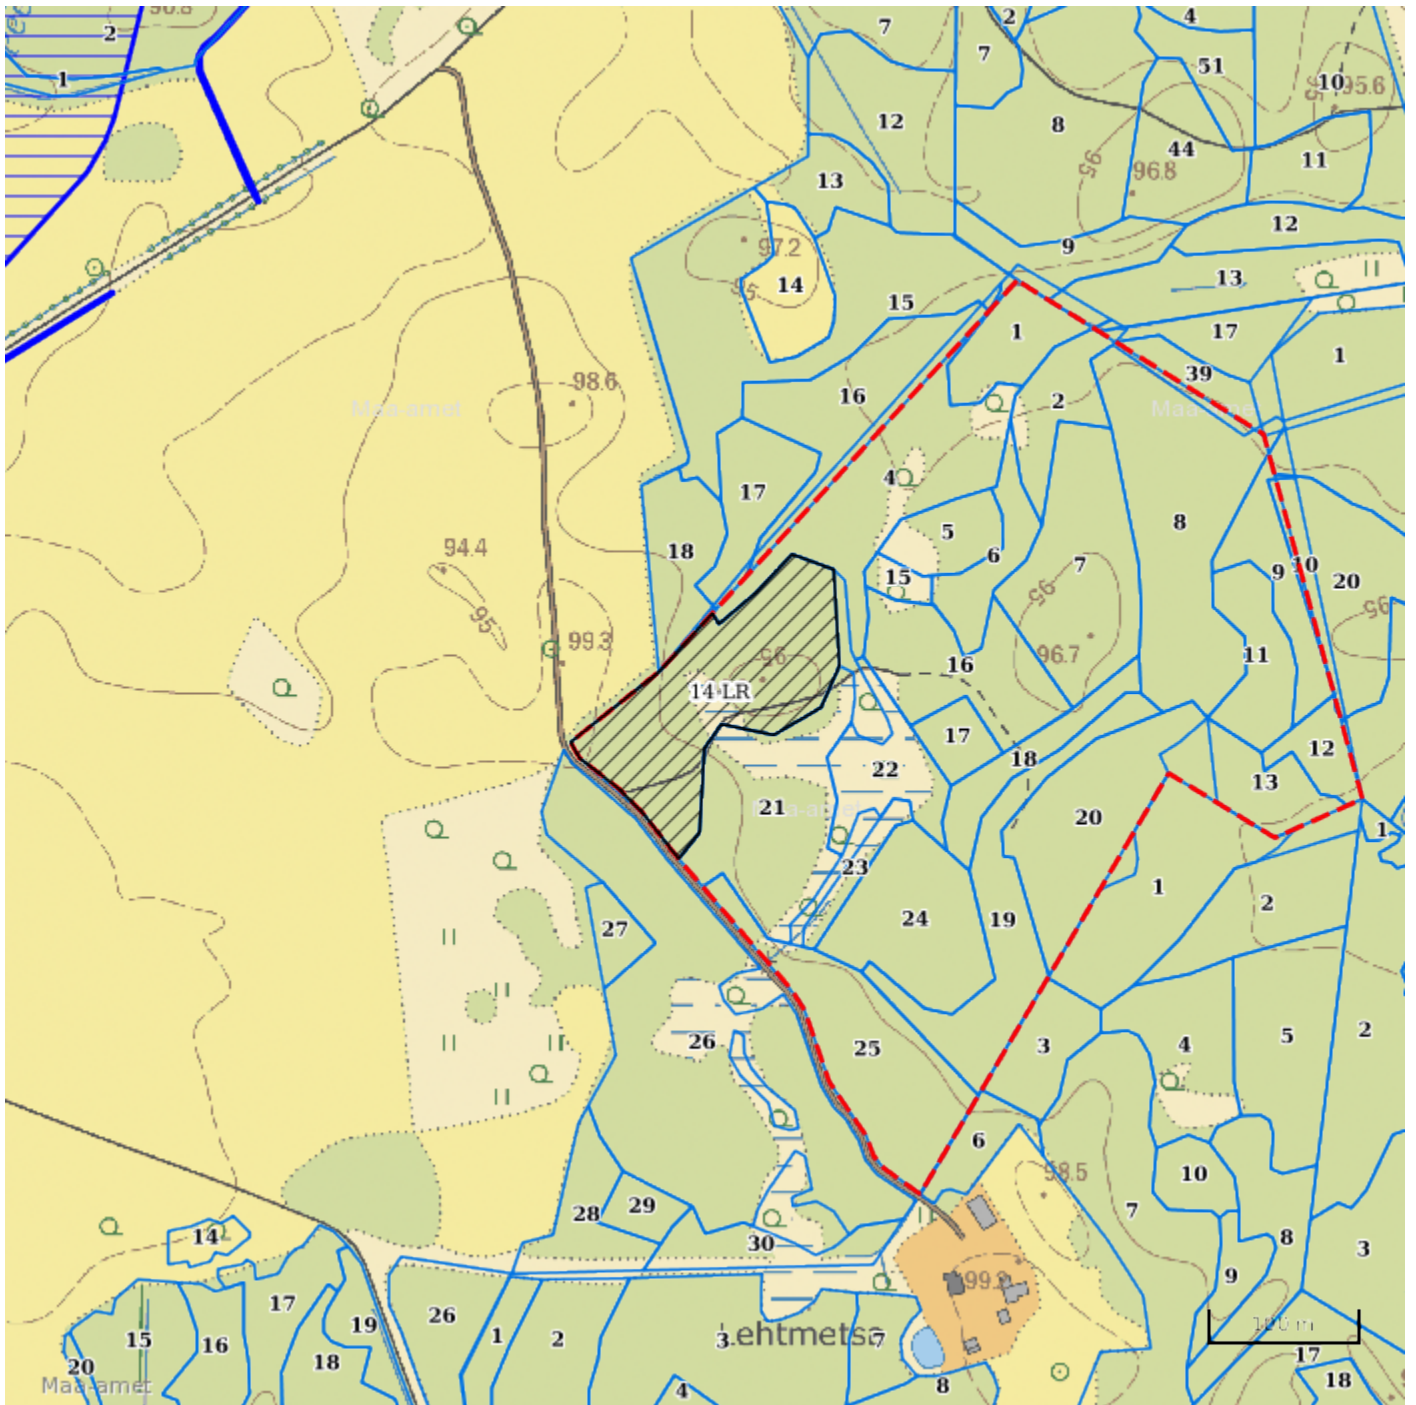

## Maaüksuse asukoht

Maakond Tartu maakond	Vald / linn Kambja vald	Metskond
Kinnistu number 14077650	Kinnistu nimetus	

## Metsakaitseeksportiisid

Number	Katastritunnus	Kvartal	Eraldis	Pindala (ha)	Tööliik	Maht (tn)	Otsuse kp	Kehtiv kuni
10000007847	28203:004:0059		14	1.50	lageraie	450	28.02.2022	27.02.2023

**Legend**

**1:5000**

<b>Kaardikiht</b>	
	Põhikaart: Maa-amet 25.03.2022
	Metsaregister: Eraldised 25.03.2022
	Maa-amet: Katastriüksused 25.03.2022
	Metsaregister: Metsateatised 25.03.2022