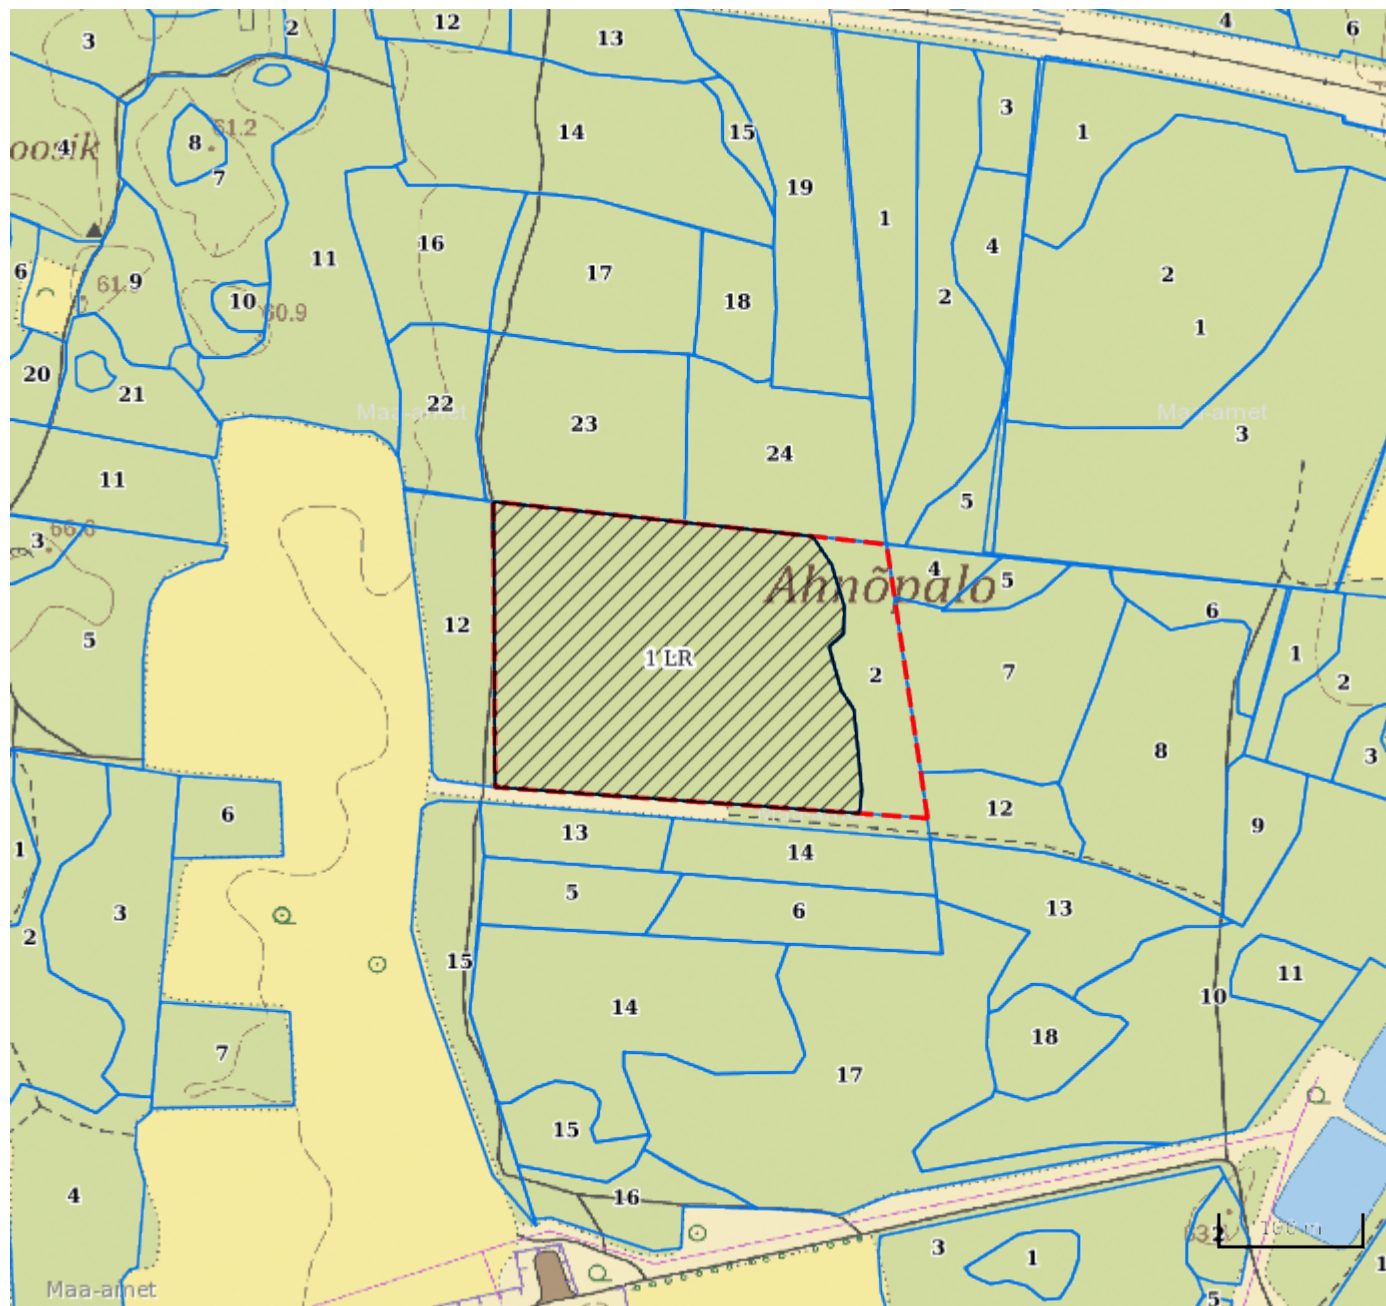

Maaüksuse asukoht

Maakond Põlva maakond	Vald / linn Põlva vald	Metskond
Kinnistu number 782538	Kinnistu nimetus LUTSU 148	

Number	Esitamise kp	Katastritunnus	Kvartal	Eraldis	Pindala (ha)	Tööliik	Maht (tm)	Otsuse kp	Otsus	Kehtiv kuni
50000404582	08.10.2020	61903:003:0710		1	4.60	lageraie	1900	08.10.2020	JAH	07.10.2021

Registreerimisest keeldumise põhjused/soovitused/täiendavad tingimused

Legend

1:5000

Kaardikiht	
	Põhikaart: Maa-amet 16.10.2020
	Metsaregister: Eraldised 16.10.2020
	Maa-amet: Katastriüksused 16.10.2020
	Metsaregister: Metsateatiseid 16.10.2020
	Metsaregister: Metsateatiseid (EI otsus) 16.10.2020
	Metsaregister: Kahjustusteatiseid 16.10.2020