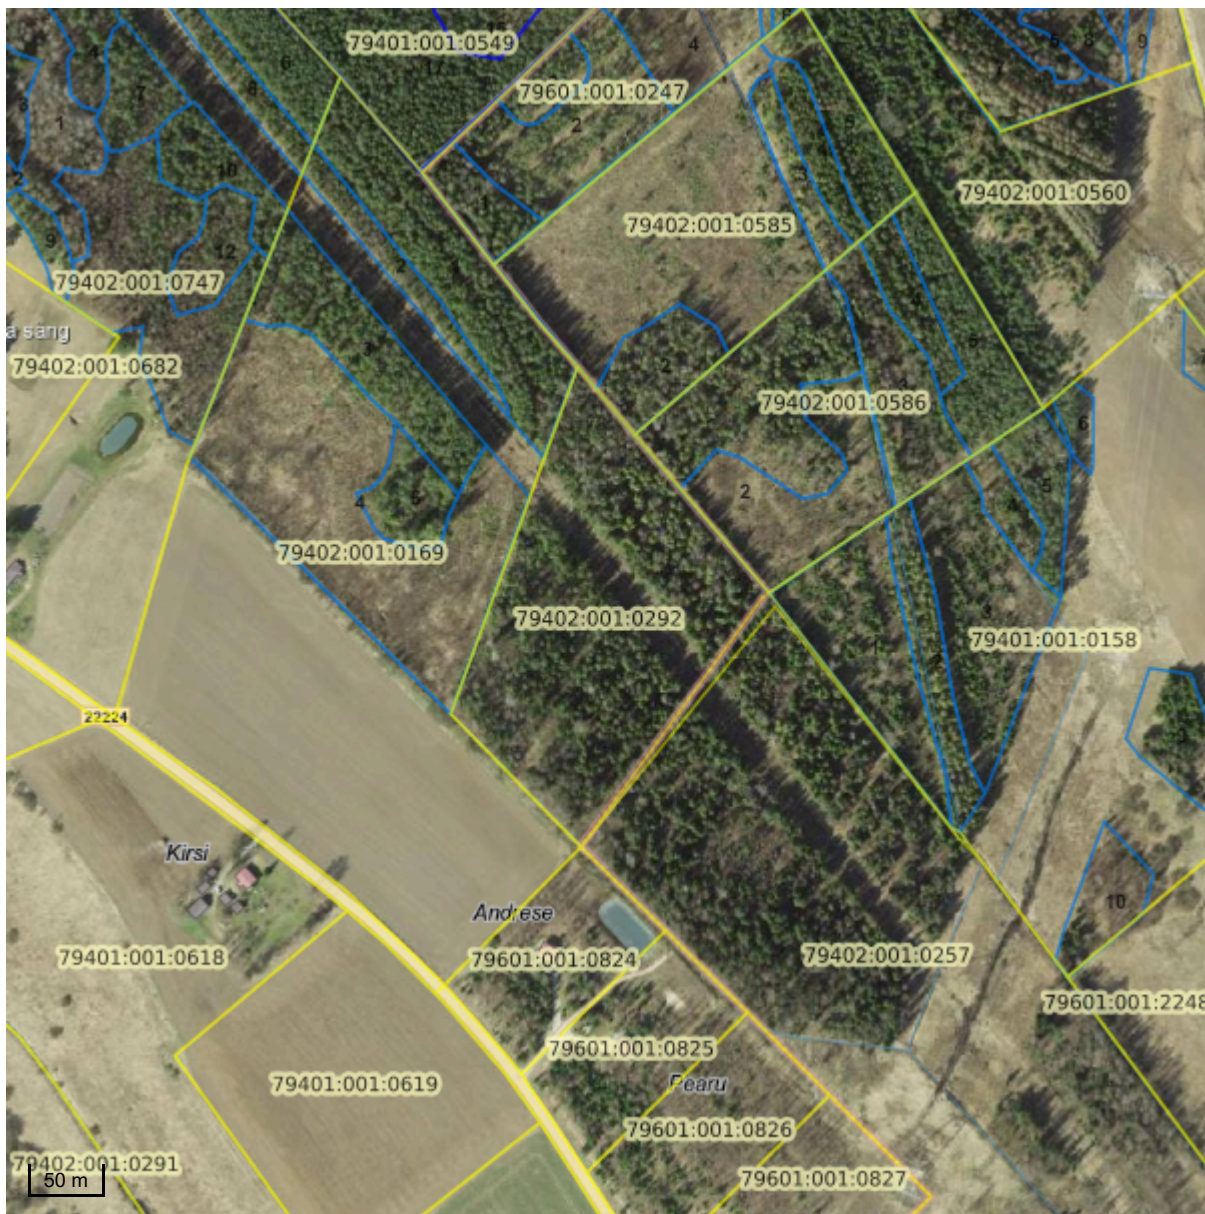

Metsaregister

Legend

1:5000

Kaardikiht	
	Metsaregister: Eraldised (riik) 08.03.2024
	Metsaregister: Eraldised 08.03.2024
	Maa-amet: Katastriüksused 08.03.2024
	Hübriidkaart: Maa-amet 08.03.2024
	Ortofoto: Maa-amet 08.03.2024
	Eesti kaart 08.03.2024