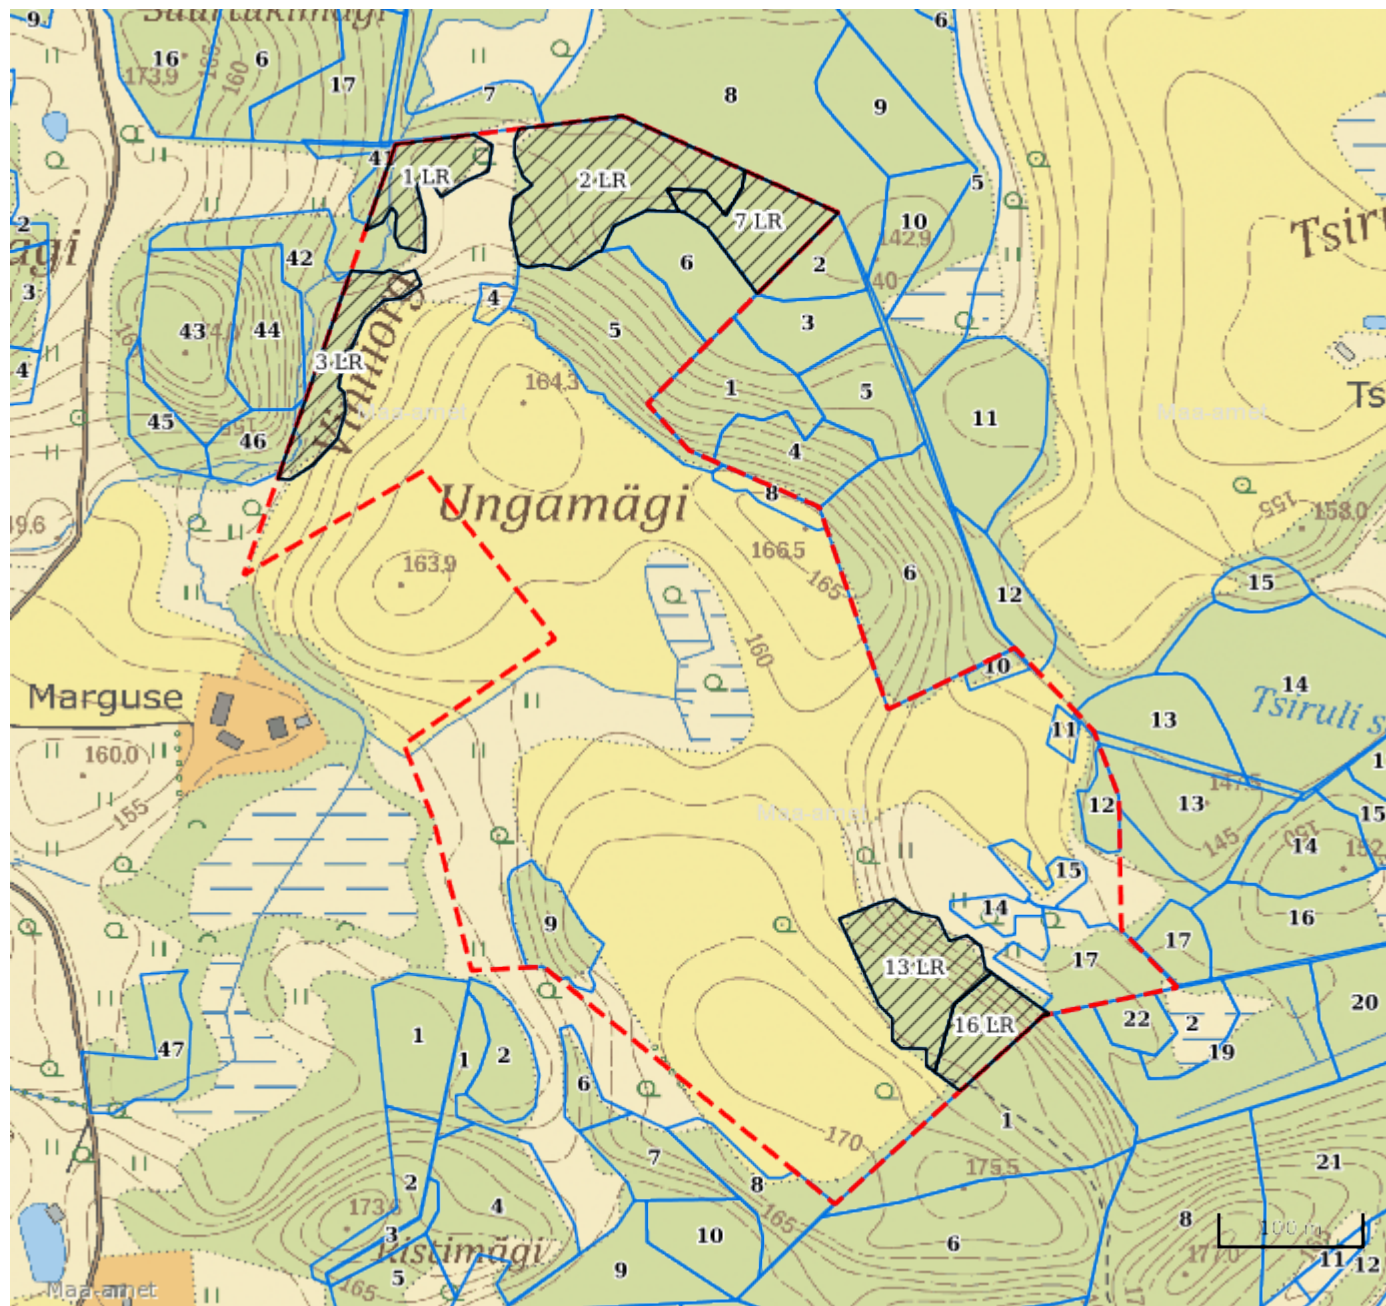

Legend

1:5000

Kaardikiht	
	Põhikaart: Maa-amet 05.07.2021
	Metsaregister: Eraldised 05.07.2021
	Maa-amet: Katastriüksused 05.07.2021
	Metsaregister: Metsateatiseid 05.07.2021
	Metsaregister: Metsateatiseid (EI otsus) 05.07.2021
	Metsaregister: Kahjustusteatiseid 05.07.2021