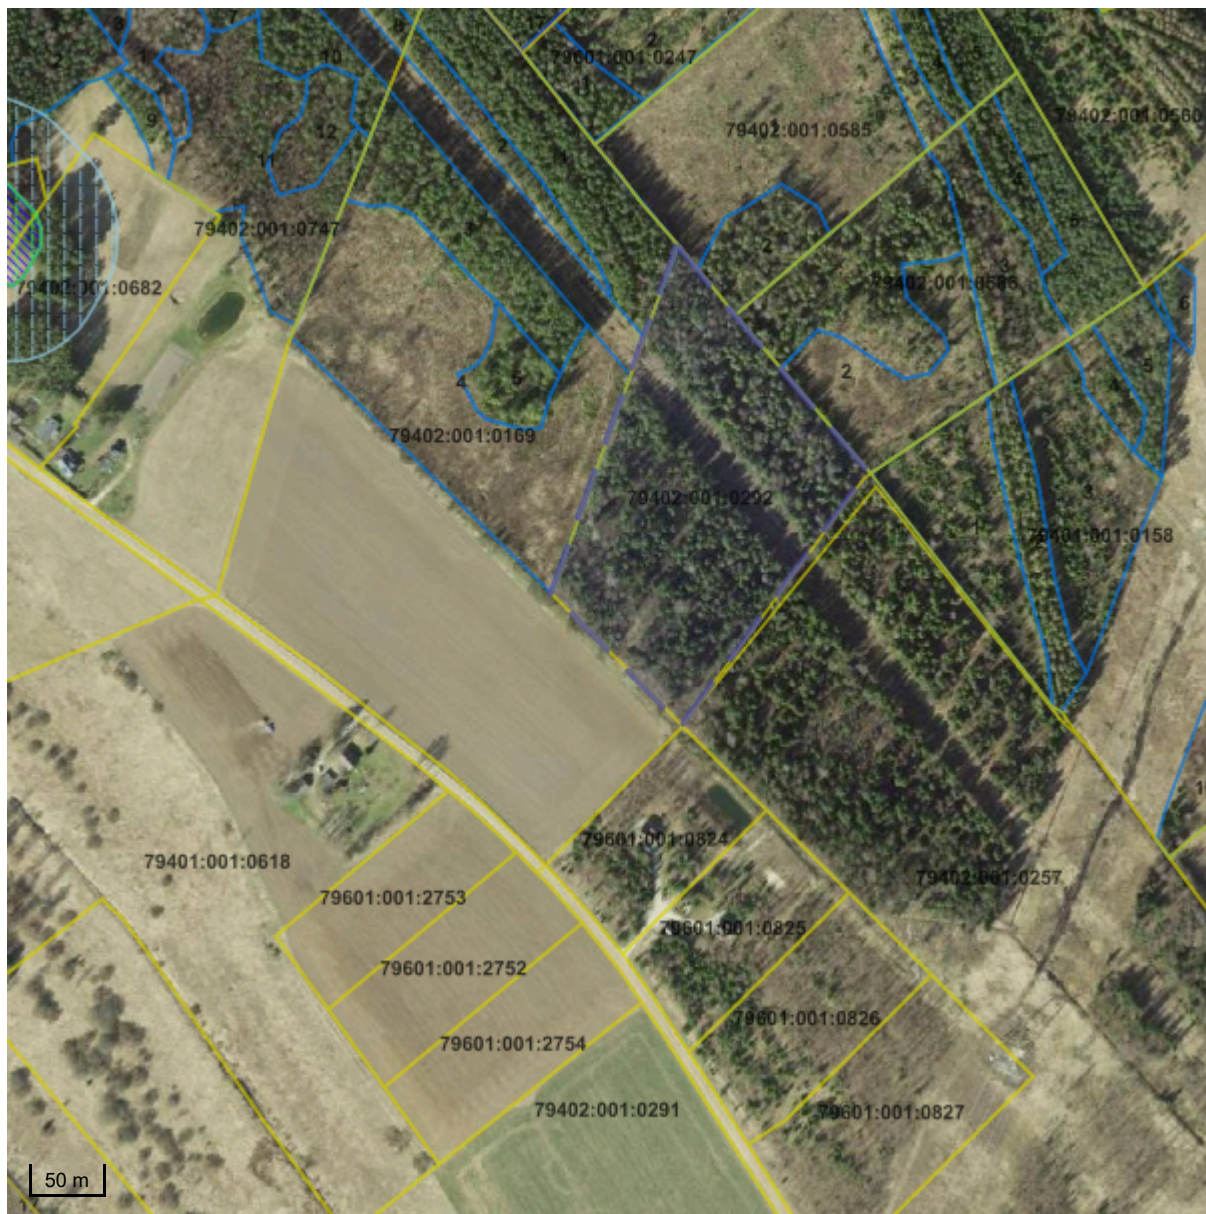

Metsaregister

Legend

1:5000

Kaardikiht	
	Metsaregister: Eraldised (riik) 20.09.2024
	Metsaregister: Eraldised 20.09.2024
	Maa-amet: Katastriüksused 20.09.2024
	Ortofoto: Maa-amet 20.09.2024
	Eesti kaart 20.09.2024