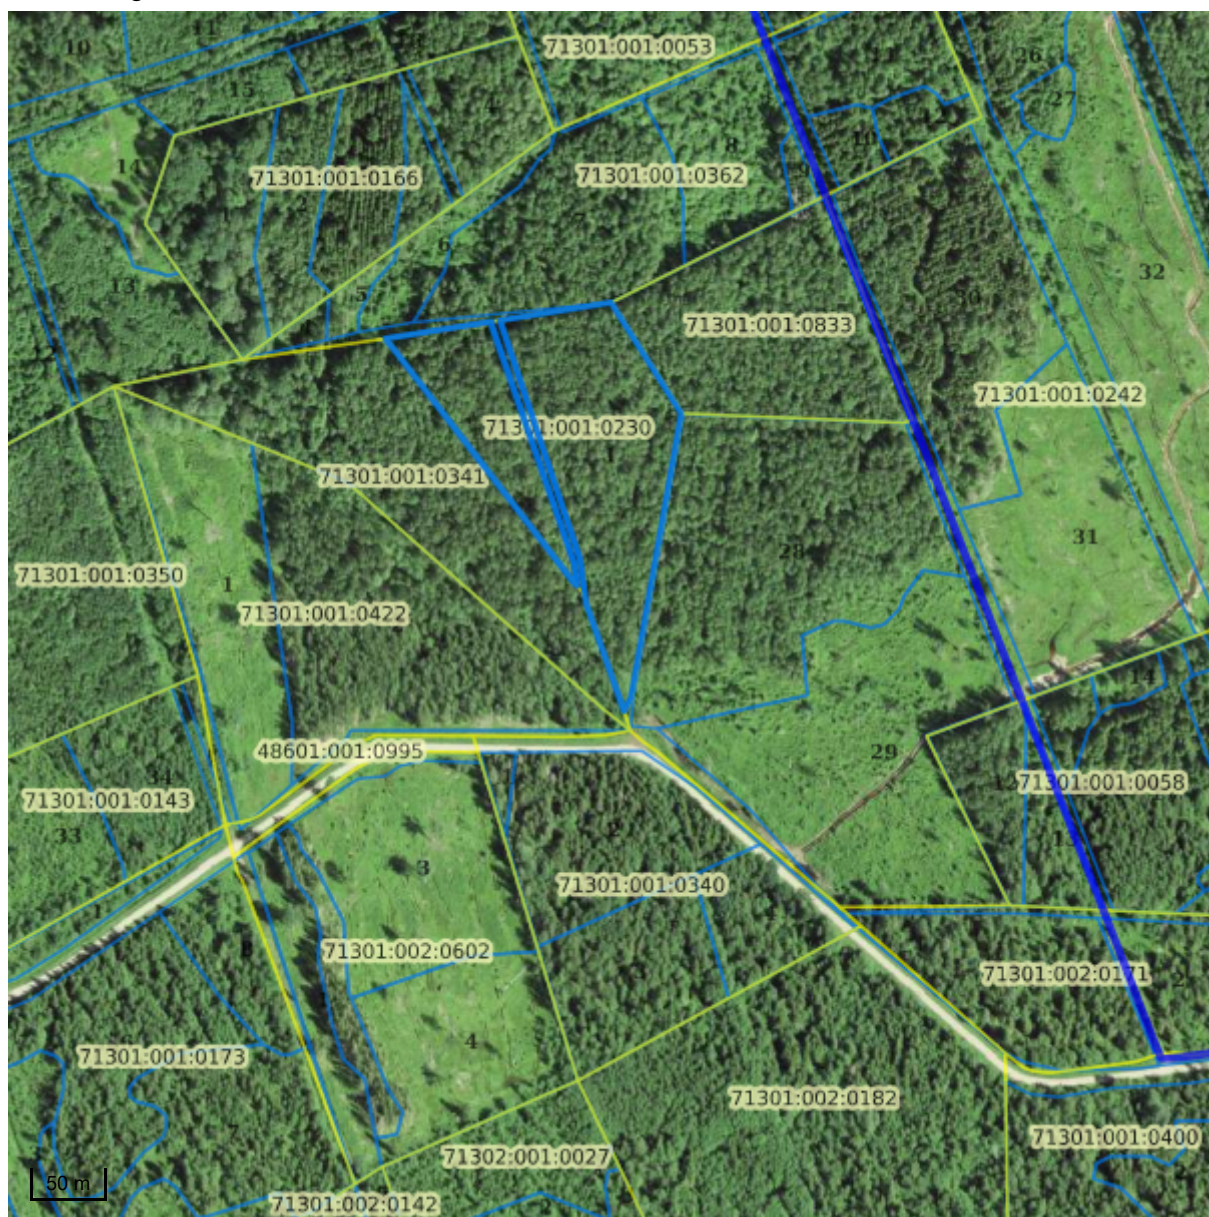

## Metsaregister

## Legend

1:5000

Kaardikiht	
	Metsaregister: Eraldised (riik) 05.07.2021
	Metsaregister: Eraldised 05.07.2021
	Maa-amet: Katastriüksused 05.07.2021
	Ortofoto: Maa-amet 05.07.2021
	Eesti kaart 05.07.2021