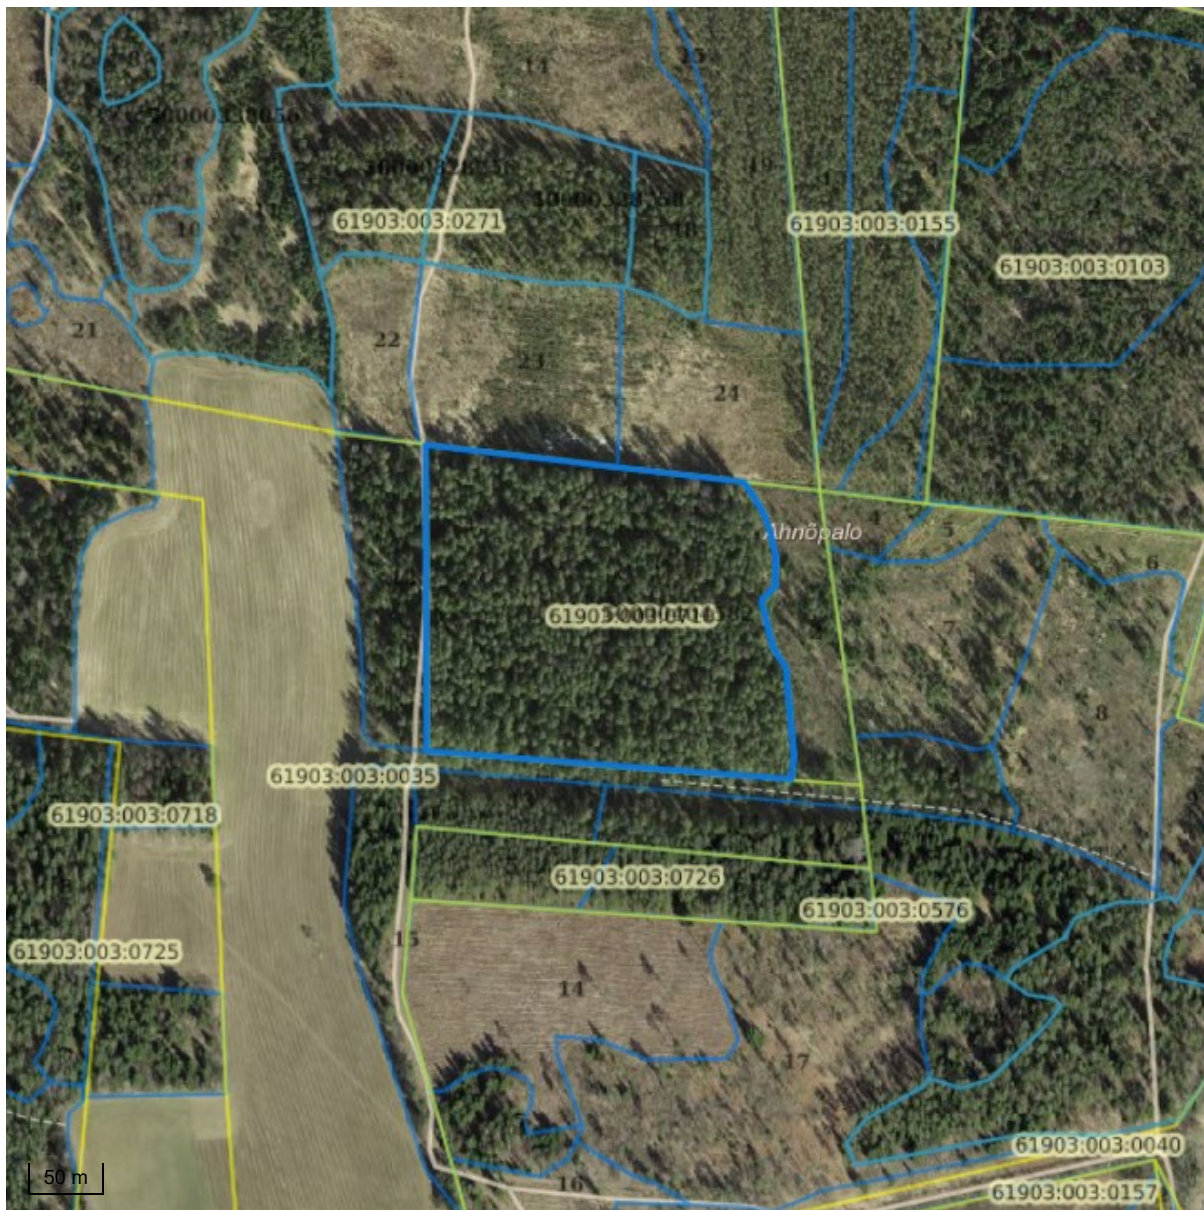

Metsaregister

Katastritunnus 61903:003:0710

Põlva maakond		Põlva vald		Pranso				TerraPro OÜ							
61903:003:0710				Inventeerimise kuupäev 27.08.2020				Registrikande kuupäev 01.10.2020							
Kvartal	Eraldis	Pindala	H100	Boniteet	Arenguklass	Tüüp	Kuivendatud	Tuleoht	Keskmine vanus		Raievanus				
	1	4.6	29	1	küps mets	JK	ei	2	120		89				
Rinne	tm	Maht tm/ha	täius	G	Rinne	%	Liik	Vanus	H	D	G	P	tm	tm/ha	N
I	1886	410	77	30	1.	80	MA	120	31	35	24.1	S	1509	328	0
II	156	34	14	4	1.	20	KU	120	30	35	5.8	S	377	82	0
Y	0				2.	100	KU	60	16	16	4	S	156	34	0
K	S	L	Juurdekasv			Töö	Jrk	Puuliik	Aasta		Vanus	R	%		
2042	46	92	444	20	IS	1	KU								
46	10				LR	1	KU			120	1	100			
92	20				LR	1	MA			120	1	90			
14	3				LR	1	KU			60	2	100			
					SR	8		2010							
A	Liitus				Kahjust. liik	Osakaal	Põhjus	Rinne	Vanus						
0					KU	30	ulukid	2	60						

Katastritunnus 61903:003:0710

Legend

1:5000

Kaardikiht	
	Valitud eraldis (registreeritud)
	Metsaregister: Eraldised (riik) 16.10.2020
	Metsaregister: Eraldised 16.10.2020
	Metsaregister: Metsateatised 16.10.2020
	Maa-amet: Katastriüksused 16.10.2020
	Hübriidkaart: Maa-amet 16.10.2020
	Ortofoto: Maa-amet 16.10.2020
	Eesti kaart 16.10.2020